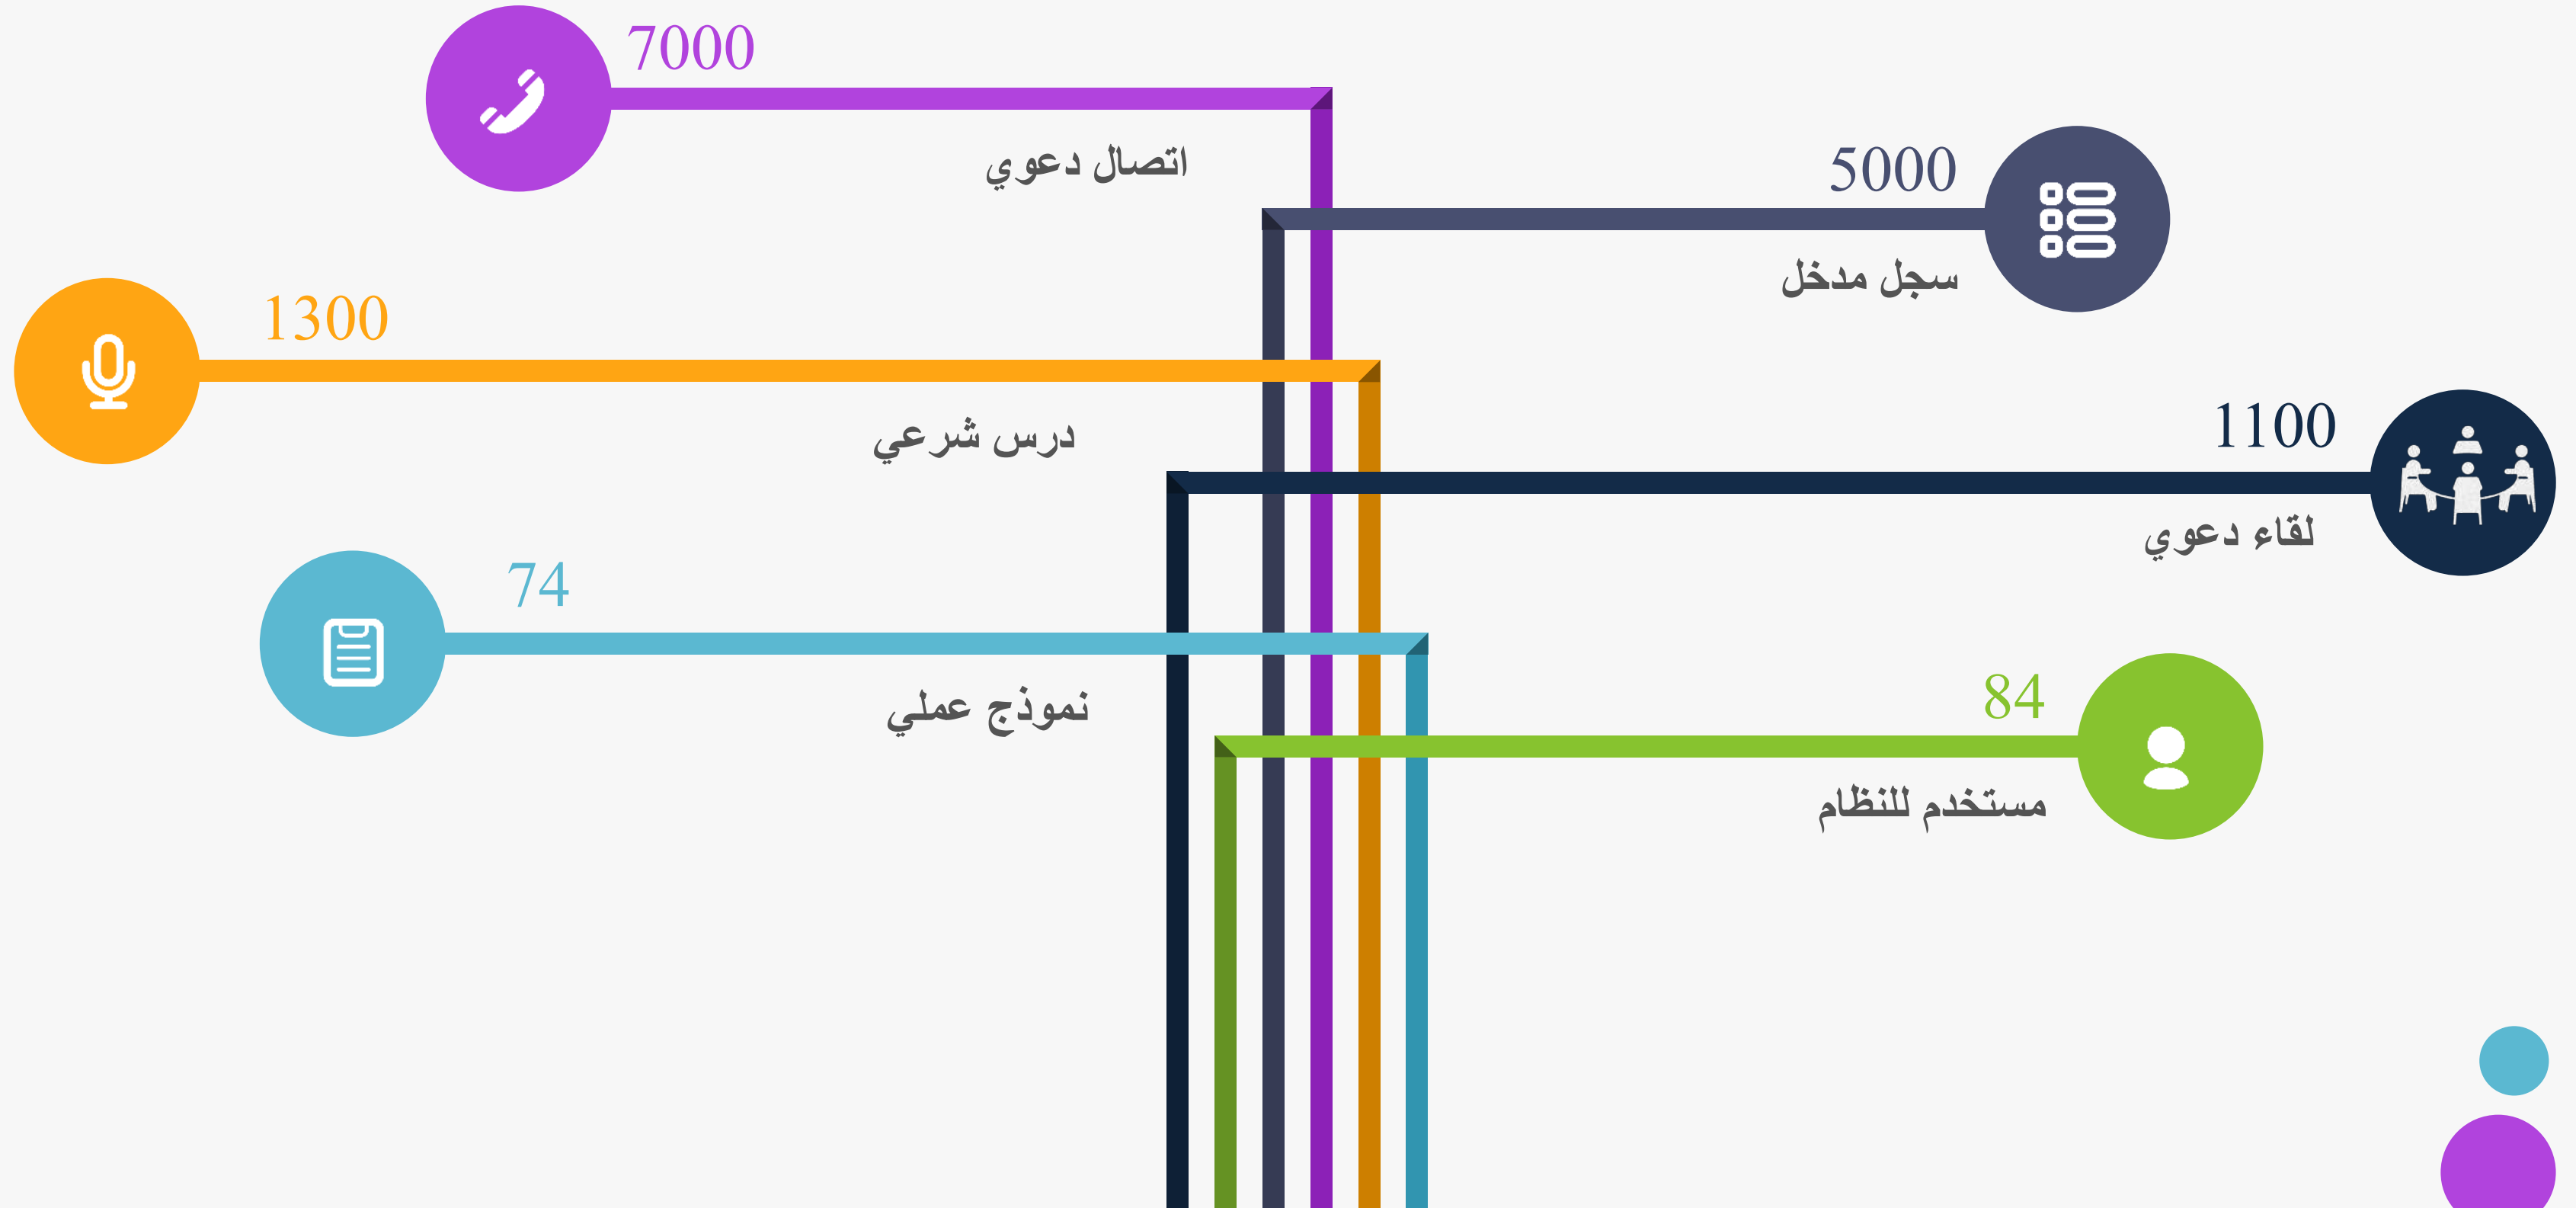

سجلات ذهبية